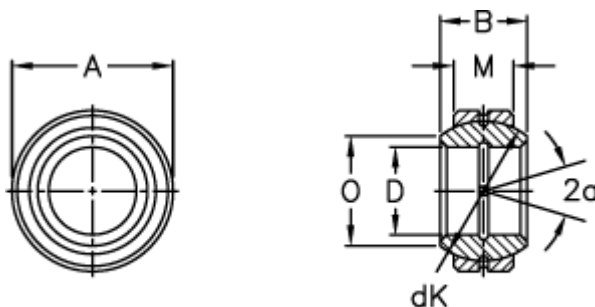

Varenummer: 03505260  
Beskrivelse: Fluro Ledleje GE 260FO

## Mål

Str. 6–12 uden smørerille

A	= 400 0 -0,040
B	= 205
D	= 260 0 -0,035
dK	= 350
Dynamisk belastning C (kN)	= 3550
Kipvinkel	= 15
M	= 120
O	= 283.6

Statisk belastning C0 (kN)	= 18000
Vægt	= 81700